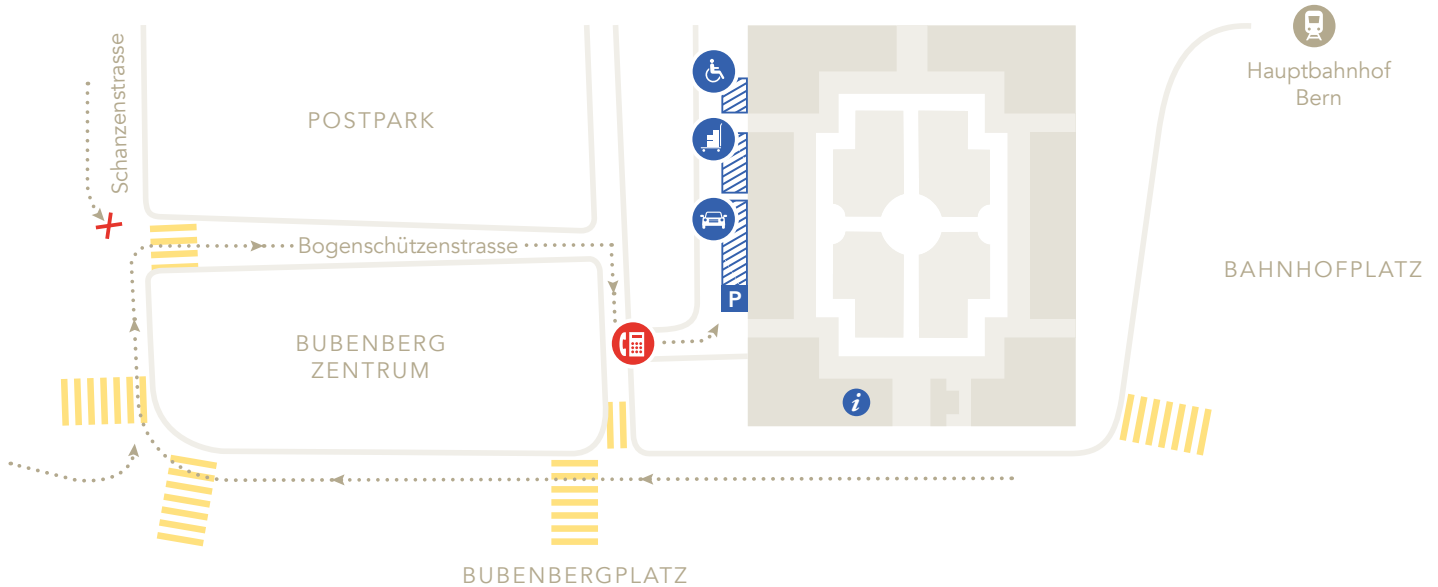

ANFAHRT

Burgerspital am Bahnhofplatz

Gäste- und Zubringerparkplätze via Bogenschützenstrasse

Burgergemeinde Bern · Hausdienst

Bahnhofplatz 2 · Postfach · 3001 Bern
079 570 60 88 · hausdienst@begh.ch