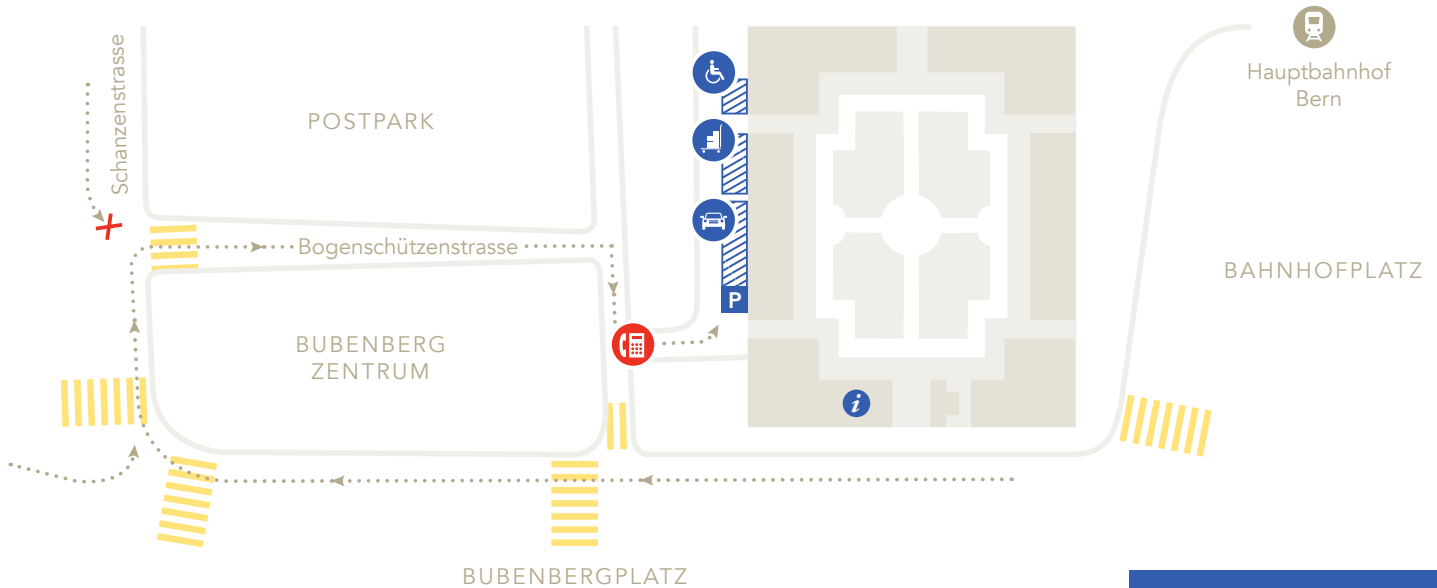

ANFAHRT

Burgerspital am Bahnhofplatz

Zubringerparkplätze via Bogenschützenstrasse

Burgergemeinde Bern · Berner Generationenhaus

Bahnhofplatz 2 · 3001 Bern
031 328 87 00 · info@begh.ch

**Geschäftskunde, Monteur,
Lieferant oder Notfall?**

Parkkarte ist am Empfang erhältlich.